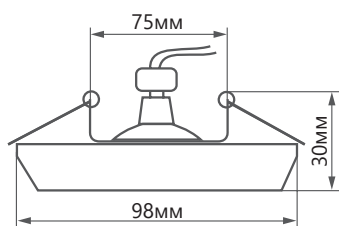

С помощью встраиваемого светильника **DL6242**™ FERON можно создать световой акцент на нужном предмете интерьера, подчеркнуть текстуру стен или использовать для основного освещения.

Традиционно в поворотных точечных светильниках используют галогенные и светодиодные лампы MR16 с цоколем G5.3. Светильники отлично подходят для натяжных потолков, так как имеют дополнительное расстояние между основанием и поворотным кольцом, куда устанавливается лампа. Это расстояние защищает от теплового воздействия на потолок при использовании галогенного источника света.

ПРЕИМУЩЕСТВА:

- Оригинальный дизайн
- Угол поворота светильника - 45°
- Простота монтажа
- Надёжное потолочное крепление

Артикул	32680
Мощность:	50W max
Напряжение:	12V
Патрон:	G5.3
Тип лампы:	MR16
Материал:	металл
Цвет основания:	хром
Размеры:	Ø98 × 30мм
Встраиваемый размер:	Ø75мм
Класс защиты:	III

ЕАС IP20 III